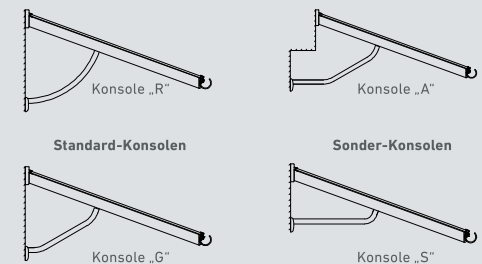

Wahlweise in Dachfarbe oder Edelstahloptik. Bitte beachten Sie, dass nicht jede Konsolle aus statischen Gründen für jede Dachgröße geeignet ist. Ihr Fachhändler berät Sie gerne!