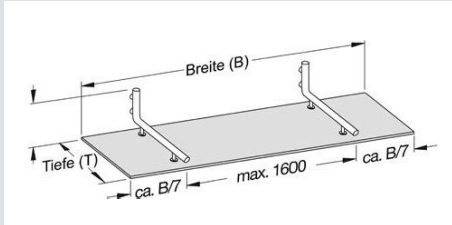

CANZO

Canzo „H“