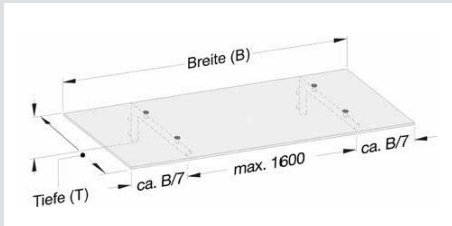

- Es wird über der Haustür nur eine geringe Wandhöhe von 200 mm bzw. 250 mm benötigt.
- Baubar bis Breite 3.000 mm, Tiefe 1.075 mm bzw. 1.050 mm

Livorno

CANZO

Canzo „H“

Segment-Bauweise

Verstellbarer Wandanschluss

Canzo „S“

Das Glasvordach Canzo in den Versionen „H“ und „S“ besteht aus einer 16 mm dicken VSG-/TVG-Scheibe, die durch zwei Edelstahl-Konsolen gehalten wird.

- Baubar bis Breite 2.000 mm, Tiefen 1.000/1.200/1.400 mm
- Canzo „S“: Bei dieser Version befindet sich die VSG-Scheibe über den Edelstahl-Konsolen.
Canzo „H“: Bei dieser Version befindet sich die VSG-Scheibe unter den Edelstahl-Konsolen.