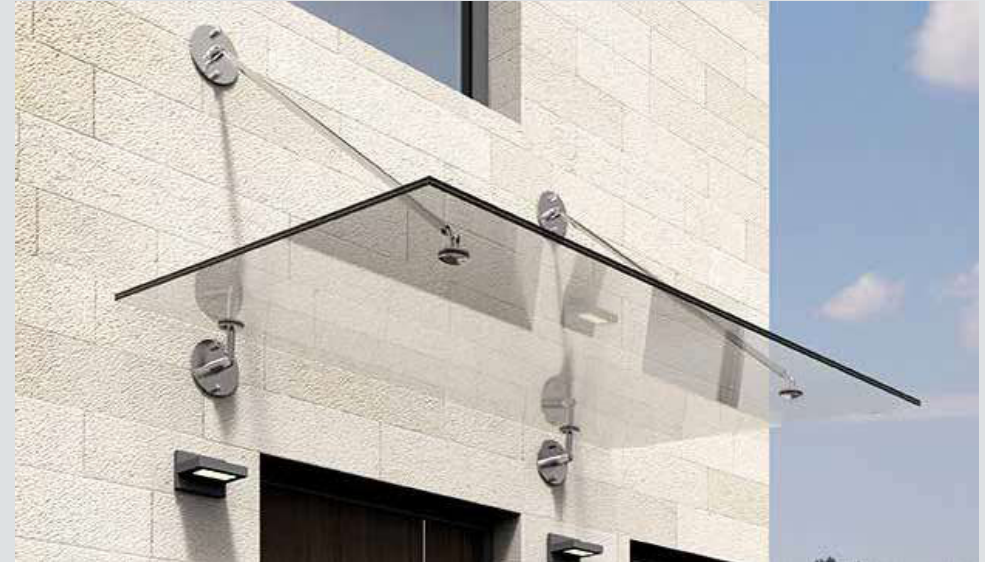

MODENA

Das Glasvordach Modena besteht aus einer 16 bis 20 mm dicken VSG/TVG-Scheibe, die durch Abhängungen und Wandhalter aus Edelstahl gehalten wird.

- Baubar bis Breite 3.300 mm (bei entspr. Tiefe)
- Weitere Größen auf Anfrage