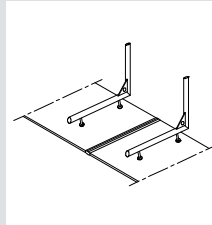

- Es wird über der Haustür nur eine geringe Wandhöhe von 200 mm bzw. 250 mm benötigt.
- Baubar bis Breite 3.000 mm, Tiefe 1.075 mm bzw. 1.050 mm

Livorno

CANZO

Canzo „H“

Segment-Bauweise

Verstellbarer Wandanschluss

Canzo „S“

Das Glasvordach Canzo in den Versionen „H“ und „S“ besteht aus einer 16 mm dicken VSG-/TVG-Scheibe, die durch zwei Edelstahl-Konsolen gehalten wird.

- Baubar bis Breite 2.000 mm, Tiefen 1.000/1.200/1.400 mm
- Canzo „S“: Bei dieser Version befindet sich die VSG-Scheibe über den Edelstahl-Konsolen.
Canzo „H“: Bei dieser Version befindet sich die VSG-Scheibe unter den Edelstahl-Konsolen.