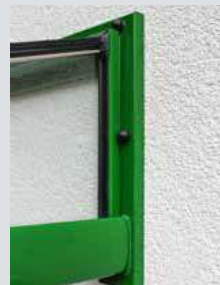

Regenrinne mit Abhängung

Wandanschluss Abhängung

PRIMAVERA

Das Glasvordach Primavera ist eine transparente Aluminium-Glas-Konstruktion.

- Obere Abdeckung: VSG 10 mm in verschiedenen Ausführungen
- Seitliche Verglasung: Floatglas 4 mm
- Die Entwässerung erfolgt generell beidseitig.
- Baubar bis Breite 2.500 mm, Tiefen 800/1.000/1.200 mm
- In allen Größen freitragend

Wasserspeier

Wandanschluss

ETNA

Das Glasvordach Etna ist eine transparente Aluminium-Glas-Konstruktion.

- Obere Abdeckung: VSG 10 mm in verschiedenen Ausführungen
- Die Entwässerung erfolgt generell beidseitig.
- Baubar bis Breite 2.750 mm oder Tiefe bis 1.500 mm (mit Stützen oder Konsolen)