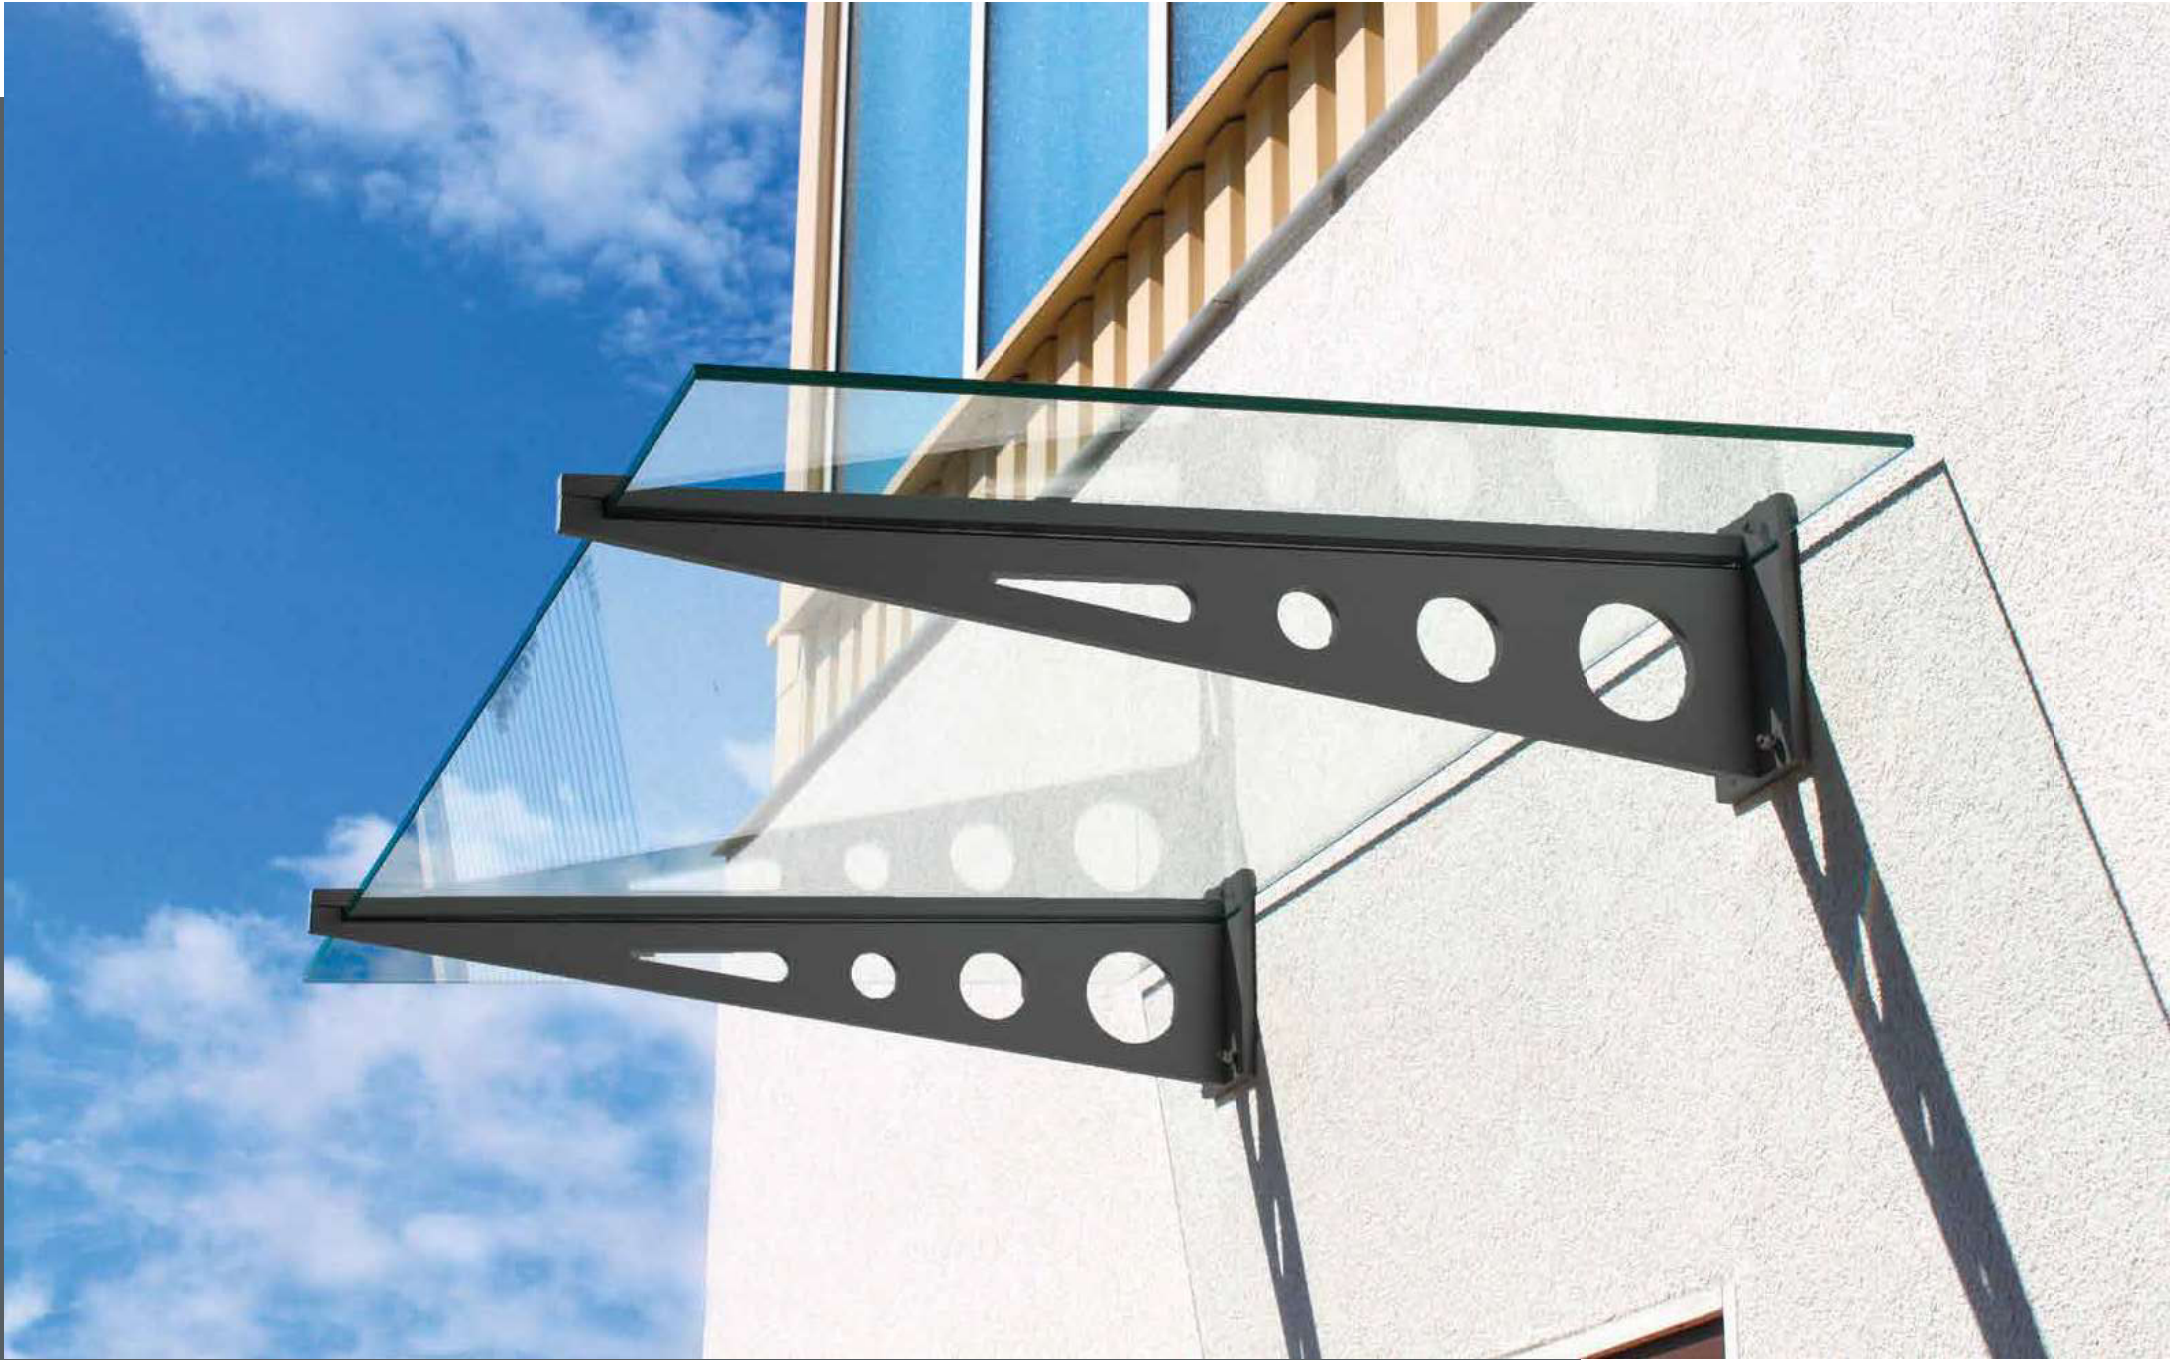

Seitenteile und Konsole

Seite 28

Glas

Standard ist Klarglas, weitere Gläser auf Anfrage.

VOLTA

Das Glasvordach Volta ist eine transparente Aluminium-Glas-Konstruktion.

- Obere Abdeckung: Acrylglas klar, satiniert (mattiert) oder bronze
- Entwässerung erfolgt generell beidseitig aus der Regenrinne (optional: einseitig geschlossen).
- In der Breite variabel bis 2.500 mm, Tiefen 1.000/1.200 mm

Regenrinne mit Abhängung

Wandanschluss Abhängung

PRIMAVERA

Das Glasvordach Primavera ist eine transparente Aluminium-Glas-Konstruktion.

- Obere Abdeckung: VSG 10 mm in verschiedenen Ausführungen
- Seitliche Verglasung: Floatglas 4 mm
- Die Entwässerung erfolgt generell beidseitig.
- Baubar bis Breite 2.500 mm, Tiefen 800/1.000/1.200 mm
- In allen Größen freitragend

Wasserspeier

Wandanschluss

ETNA

Das Glasvordach Etna ist eine transparente Aluminium-Glas-Konstruktion.

- Obere Abdeckung: VSG 10 mm in verschiedenen Ausführungen
- Die Entwässerung erfolgt generell beidseitig.
- Baubar bis Breite 2.750 mm oder Tiefe bis 1.500 mm (mit Stützen oder Konsolen)

VESUV

Das Glasvordach Vesuv ist eine transparente Aluminium-Glas-Konstruktion.

- Die Entwässerung erfolgt generell beidseitig.
- Obere Abdeckung: VSG 8 mm in verschiedenen Ausführungen
- Baubar bis Breite 2.000 mm, Tiefen 750/950 mm
- In allen Größen freitragend.